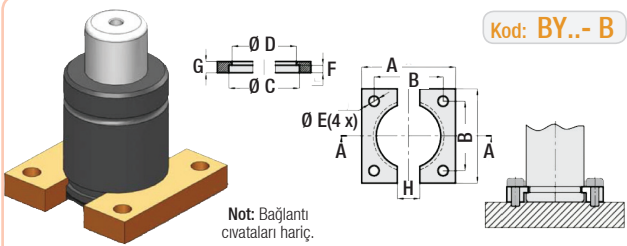

Gazlı Yay Sabitleme Elemanları

Kod: **BY**

Sipariş	Silindir Ø	A	B	C	D	E	F	G	H
BY.32	Ø 32	50	35	32.5	28.5	6.6	4	7	5
BY.38	Ø 38	55	40	38.5	34.5	7	4	7	5
BY.45	Ø 45	70	50	45.5	41.5	9	4	7	20
BY.50	Ø 50	75	56.5	50.5	44.5	9	8	12	24
BY.63	Ø 63	85	63.5	63.5	57.5	11	8	12	24
BY.75	Ø 75	100	73.5	75.5	68.5	11	8	12	24
BY.95	Ø 95	120	92	95.5	88.5	13.5	8	12	24
BY.120	Ø 120	140	109.5	120.5	113.5	13.5	8	12	24
BY.150	Ø 150	190	138	150.5	143.5	17.5	8	12	24
BY.195	Ø 195	210	170	195.5	188	17.5	8	13	24

Kod: **BY..-A**

Sipariş	Silindir Ø	A	B	C	D	E	F	G	H	I	L
BY.32-A	Ø 32	50	27	40	18	32.5	28.5	6.6	4	7	20
BY.38-A	Ø 38	55	33	44	20	38.5	34.5	6.6	4	7	20
BY.45-A	Ø 45	70	40	57	27	45.5	41.5	9	4	7	25
BY.50-A	Ø 50	75	45	62	32	50.5	44.5	9	8	12	25
BY.63-A	Ø 63	85	58	69	42	63.5	57.5	11	8	12	30
BY.75-A	Ø 75	100	70	84	54	75.5	68.5	11	8	12	30
BY.95-A	Ø 95	120	90	100	70	95.5	88.5	13.5	8	12	40
BY.120-A	Ø 120	140	115	120	95	120.5	113.5	13.5	8	12	50
BY.150-A	Ø 150	190	145	165	120	150.5	143.5	17.5	8	12	60
BY.195-A	Ø 195	210	190	185	165	195.5	188	17.5	8	12	80

Kod: **BY..-B**

Sipariş	Silindir Ø	A	B	C	D	E	F	G	H
BY.32-B	32	50	35	32.5	28.5	6.6	4	7	12
BY.38-B	38	55	40	38.5	34.5	6.6	4	7	12
BY.63-B	63	100	73.5	64	57.5	11	8	12	24

Kod: **BTB**

Sipariş	Silindir Ø	A	B	C	D	E	F	G	H
BTB.19	Ø 19	44	25	30	12	21	19.5	9	6.6
BTB.25	Ø 25	50	30	34	18	27	25.5	9	6.6