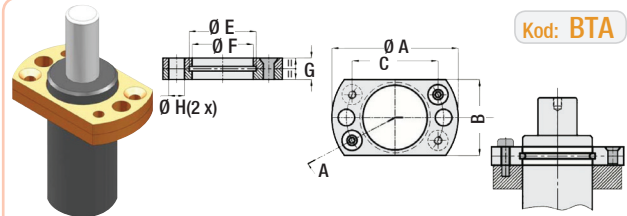

Gazlı Yay Sabitleme Elemanları

Kod: **BY**

Sipariş	Silindir Ø	A	B	C	D	E	F	G	H
BY.32	Ø 32	50	35	32.5	28.5	6.6	4	7	5
BY.38	Ø 38	55	40	38.5	34.5	7	4	7	5
BY.45	Ø 45	70	50	45.5	41.5	9	4	7	20
BY.50	Ø 50	75	56.5	50.5	44.5	9	8	12	24
BY.63	Ø 63	85	63.5	63.5	57.5	11	8	12	24
BY.75	Ø 75	100	73.5	75.5	68.5	11	8	12	24
BY.95	Ø 95	120	92	95.5	88.5	13.5	8	12	24
BY.120	Ø 120	140	109.5	120.5	113.5	13.5	8	12	24
BY.150	Ø 150	190	138	150.5	143.5	17.5	8	12	24
BY.195	Ø 195	210	170	195.5	188	17.5	8	13	24

Kod: **BY..-A**

Sipariş	Silindir Ø	A	B	C	D	E	F	G	H	I	L
BY.32-A	Ø 32	50	27	40	18	32.5	28.5	6.6	4	7	20
BY.38-A	Ø 38	55	33	44	20	38.5	34.5	6.6	4	7	20
BY.45-A	Ø 45	70	40	57	27	45.5	41.5	9	4	7	25
BY.50-A	Ø 50	75	45	62	32	50.5	44.5	9	8	12	25
BY.63-A	Ø 63	85	58	69	42	63.5	57.5	11	8	12	30
BY.75-A	Ø 75	100	70	84	54	75.5	68.5	11	8	12	30
BY.95-A	Ø 95	120	90	100	70	95.5	88.5	13.5	8	12	40
BY.120-A	Ø 120	140	115	120	95	120.5	113.5	13.5	8	12	50
BY.150-A	Ø 150	190	145	165	120	150.5	143.5	17.5	8	12	60
BY.195-A	Ø 195	210	190	185	165	195.5	188	17.5	8	12	80

Kod: **BY..-B**

Sipariş	Silindir Ø	A	B	C	D	E	F	G	H
BY.32-B	32	50	35	32.5	28.5	6.6	4	7	12
BY.38-B	38	55	40	38.5	34.5	6.6	4	7	12
BY.63-B	63	100	73.5	64	57.5	11	8	12	24

Kod: **BTB**

Sipariş	Silindir Ø	A	B	C	D	E	F	G	H
BTB.19	Ø 19	44	25	30	12	21	19.5	9	6.6
BTB.25	Ø 25	50	30	34	18	27	25.5	9	6.6

Kod: **BTA**

Sipariş	Silindir Ø	A	B	C	E	F	G	H
BTA.19	Ø 19	45	25	32	21	19.5	9	6.6
BTA.25	Ø 25	50	30	38	27	25.5	9	6.6

Kod: **BD**

Sipariş	Silindir Ø	A	B	C	D	E	F	G	H	I	L	M
BD.32	32	90	54	32	20	9	72	31	22	45	15	M8
BD.38	38	95	59	38	20	9	77	34	25	55	15	M8
BD.45	45	100	64	45	20	9	82	37	28	60	15	M8
BD.50	50	130	90	50	30	9	110	50	40	80	20	M8
BD.75	75	160	115	75	30	11	137	63.5	52.5	105	20	M10
BD.95	95	195	145	95	30	13.5	170	80	67.5	125	20	M12
BD.120	120	220	165	120	30	13.5	195	92.5	77.5	148	20	M12
BD.150	150	260	200	150	30	13.5	230	110	95	200	20	M12