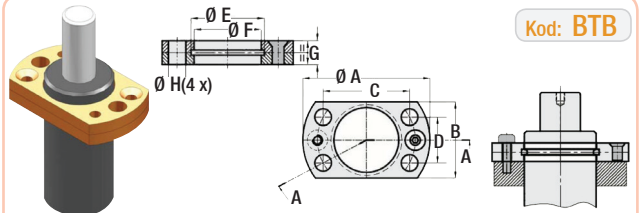

Gazlı Yay Sabitleme Elemanları

Kod: **BY**

Sipariş	Silindir Ø	A	B	C	D	E	F	G	H
BY.32	Ø 32	50	35	32.5	28.5	6.6	4	7	5
BY.38	Ø 38	55	40	38.5	34.5	7	4	7	5
BY.45	Ø 45	70	50	45.5	41.5	9	4	7	20
BY.50	Ø 50	75	56.5	50.5	44.5	9	8	12	24
BY.63	Ø 63	85	63.5	63.5	57.5	11	8	12	24
BY.75	Ø 75	100	73.5	75.5	68.5	11	8	12	24
BY.95	Ø 95	120	92	95.5	88.5	13.5	8	12	24
BY.120	Ø 120	140	109.5	120.5	113.5	13.5	8	12	24
BY.150	Ø 150	190	138	150.5	143.5	17.5	8	12	24
BY.195	Ø 195	210	170	195.5	188	17.5	8	13	24

Kod: **BY..-A**

Sipariş	Silindir Ø	A	B	C	D	E	F	G	H	I	L
BY.32-A	Ø 32	50	27	40	18	32.5	28.5	6.6	4	7	20
BY.38-A	Ø 38	55	33	44	20	38.5	34.5	6.6	4	7	20
BY.45-A	Ø 45	70	40	57	27	45.5	41.5	9	4	7	25
BY.50-A	Ø 50	75	45	62	32	50.5	44.5	9	8	12	25
BY.63-A	Ø 63	85	58	69	42	63.5	57.5	11	8	12	30
BY.75-A	Ø 75	100	70	84	54	75.5	68.5	11	8	12	30
BY.95-A	Ø 95	120	90	100	70	95.5	88.5	13.5	8	12	40
BY.120-A	Ø 120	140	115	120	95	120.5	113.5	13.5	8	12	50
BY.150-A	Ø 150	190	145	165	120	150.5	143.5	17.5	8	12	60
BY.195-A	Ø 195	210	190	185	165	195.5	188	17.5	8	12	80

Kod: **BY..-B**

Sipariş	Silindir Ø	A	B	C	D	E	F	G	H
BY.32-B	32	50	35	32.5	28.5	6.6	4	7	12
BY.38-B	38	55	40	38.5	34.5	6.6	4	7	12
BY.63-B	63	100	73.5	64	57.5	11	8	12	24

Kod: **BTB**

Sipariş	Silindir Ø	A	B	C	D	E	F	G	H
BTB.19	Ø 19	44	25	30	12	21	19.5	9	6.6
BTB.25	Ø 25	50	30	34	18	27	25.5	9	6.6