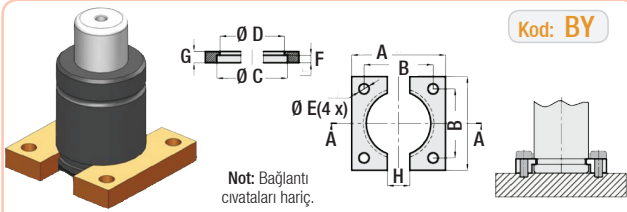

Gazlı Yay Sabitleme Elemanları

Kod: **BY**

Sipariş	Silindir Ø	A	B	C	D	E	F	G	H
BY.32	Ø 32	50	35	32.5	28.5	6.6	4	7	5
BY.38	Ø 38	55	40	38.5	34.5	7	4	7	5
BY.45	Ø 45	70	50	45.5	41.5	9	4	7	20
BY.50	Ø 50	75	56.5	50.5	44.5	9	8	12	24
BY.63	Ø 63	85	63.5	63.5	57.5	11	8	12	24
BY.75	Ø 75	100	73.5	75.5	68.5	11	8	12	24
BY.95	Ø 95	120	92	95.5	88.5	13.5	8	12	24
BY.120	Ø 120	140	109.5	120.5	113.5	13.5	8	12	24
BY.150	Ø 150	190	138	150.5	143.5	17.5	8	12	24
BY.195	Ø 195	210	170	195.5	188	17.5	8	13	24

Kod: **BY..-A**

Sipariş	Silindir Ø	A	B	C	D	E	F	G	H	I	L
BY.32-A	Ø 32	50	27	40	18	32.5	28.5	6.6	4	7	20
BY.38-A	Ø 38	55	33	44	20	38.5	34.5	6.6	4	7	20
BY.45-A	Ø 45	70	40	57	27	45.5	41.5	9	4	7	25
BY.50-A	Ø 50	75	45	62	32	50.5	44.5	9	8	12	25
BY.63-A	Ø 63	85	58	69	42	63.5	57.5	11	8	12	30
BY.75-A	Ø 75	100	70	84	54	75.5	68.5	11	8	12	30
BY.95-A	Ø 95	120	90	100	70	95.5	88.5	13.5	8	12	40
BY.120-A	Ø 120	140	115	120	95	120.5	113.5	13.5	8	12	50
BY.150-A	Ø 150	190	145	165	120	150.5	143.5	17.5	8	12	60
BY.195-A	Ø 195	210	190	185	165	195.5	188	17.5	8	12	80

Kod: **BY..-B**

Sipariş	Silindir Ø	A	B	C	D	E	F	G	H
BY.32-B	32	50	35	32.5	28.5	6.6	4	7	12
BY.38-B	38	55	40	38.5	34.5	6.6	4	7	12
BY.63-B	63	100	73.5	64	57.5	11	8	12	24

Kod: **BTB**

Sipariş	Silindir Ø	A	B	C	D	E	F	G	H
BTB.19	Ø 19	44	25	30	12	21	19.5	9	6.6
BTB.25	Ø 25	50	30	34	18	27	25.5	9	6.6